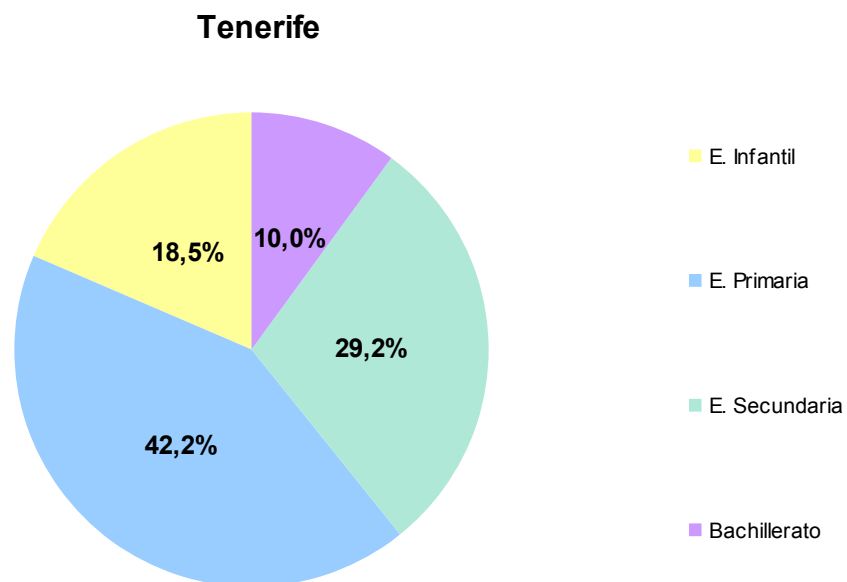

Gran Canaria

LA GOMERA	Cifra	%
E. Infantil	381	16,8
E. Primaria	981	43,4
E. Secundaria	677	29,9
Bachillerato	223	9,9
TOTAL	2.262	

La Gomera

EL HIERRO	Cifra	%
E. Infantil	209	17,3
E. Primaria	487	40,3
E. Secundaria	376	31,2
Bachillerato	135	11,2
TOTAL	1.207	

El Hierro

LA PALMA	Cifra	%
E. Infantil	1.850	18,0
E. Primaria	4.230	41,1
E. Secundaria	3.078	29,9
Bachillerato	1.134	11,0
TOTAL	10.292	

La Palma

TENERIFE	Cifra	%
E. Infantil	22.620	18,5
E. Primaria	51.578	42,2
E. Secundaria	35.634	29,2
Bachillerato	12.260	10,0
TOTAL	122.092	

ISLAS	2012	2013	2014
FUERTEVENTURA	284	326	324
LANZAROTE	474	482	448
GRAN CANARIA	2.464	2.506	2.550
LA GOMERA	36	51	46
EL HIERRO	36	29	29
LA PALMA	285	263	226
TENERIFE	2.318	2.462	2.401

ALUMNADO DE PDC - EVOLUCIÓN