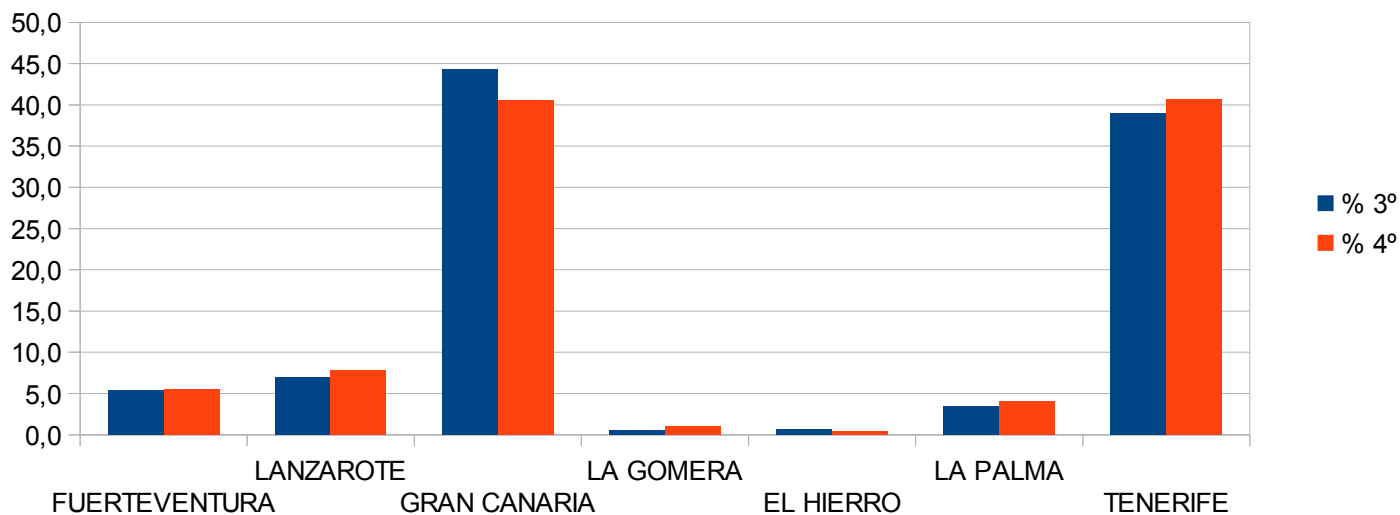

PDC 3º ESO	PDC 4º ESO	% 3º	% 4º
FUERTEVENTURA	152	172	5,3	5,4
LANZAROTE	200	248	7,0	7,8
GRAN CANARIA	1.267	1.283	44,3	40,5
LA GOMERA	14	32	0,5	1,0
EL HIERRO	17	12	0,6	0,4
LA PALMA	97	129	3,4	4,1
TENERIFE	1113	1288	38,9	40,7
TOTAL	2.860	3.164		

PORCENTAJE POR ISLAS