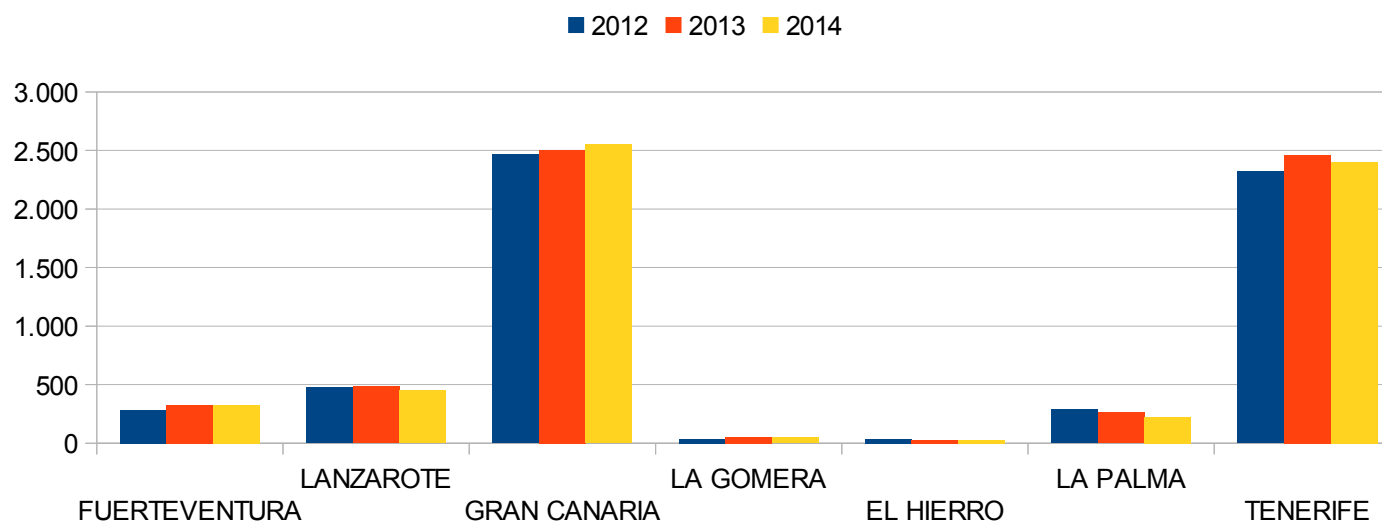

Gran Canaria

LA GOMERA	Cifra	%
E. Infantil	381	16,8
E. Primaria	981	43,4
E. Secundaria	677	29,9
Bachillerato	223	9,9
TOTAL	2.262	

La Gomera

EL HIERRO	Cifra	%
E. Infantil	209	17,3
E. Primaria	487	40,3
E. Secundaria	376	31,2
Bachillerato	135	11,2
TOTAL	1.207	

El Hierro

LA PALMA	Cifra	%
E. Infantil	1.850	18,0
E. Primaria	4.230	41,1
E. Secundaria	3.078	29,9
Bachillerato	1.134	11,0
TOTAL	10.292	

La Palma

TENERIFE	Cifra	%
E. Infantil	22.620	18,5
E. Primaria	51.578	42,2
E. Secundaria	35.634	29,2
Bachillerato	12.260	10,0
TOTAL	122.092	

ISLAS	2012	2013	2014
FUERTEVENTURA	284	326	324
LANZAROTE	474	482	448
GRAN CANARIA	2.464	2.506	2.550
LA GOMERA	36	51	46
EL HIERRO	36	29	29
LA PALMA	285	263	226
TENERIFE	2.318	2.462	2.401

ALUMNADO DE PDC - EVOLUCIÓN