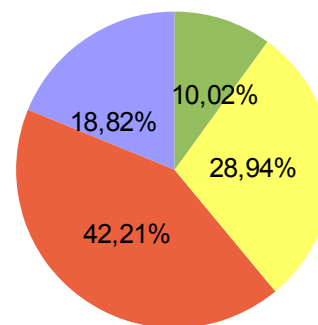

2013/14

■ Infantil   ■ Primaria
■ Secundaria   ■ Bachillerato