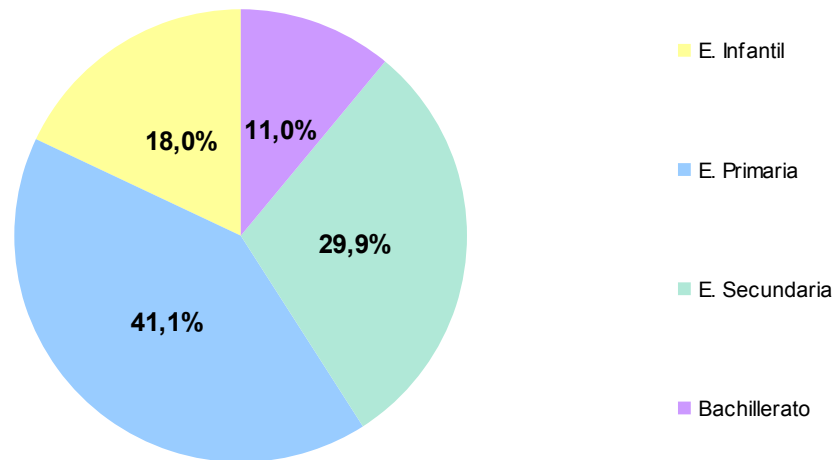

Lanzarote

LANZAROTE	Cifra	%
E. Infantil	3.983	18,3
E. Primaria	9.443	43,4
E. Secundaria	6.228	28,6
Bachillerato	2.093	9,6
TOTAL	21.747	

Lanzarote

GRAN CANARIA	Cifra	%
E. Infantil	20.799	17,2
E. Primaria	50.935	42,2
E. Secundaria	36.553	30,3
Bachillerato	12.427	10,3
TOTAL	120.714	

Gran Canaria

LA GOMERA	Cifra	%
E. Infantil	381	16,8
E. Primaria	981	43,4
E. Secundaria	677	29,9
Bachillerato	223	9,9
TOTAL	2.262	

La Gomera

EL HIERRO	Cifra	%
E. Infantil	209	17,3
E. Primaria	487	40,3
E. Secundaria	376	31,2
Bachillerato	135	11,2
TOTAL	1.207	

El Hierro

LA PALMA	Cifra	%
E. Infantil	1.850	18,0
E. Primaria	4.230	41,1
E. Secundaria	3.078	29,9
Bachillerato	1.134	11,0
TOTAL	10.292	

La Palma

TENERIFE	Cifra	%
E. Infantil	22.620	18,5
E. Primaria	51.578	42,2
E. Secundaria	35.634	29,2
Bachillerato	12.260	10,0
TOTAL	122.092	