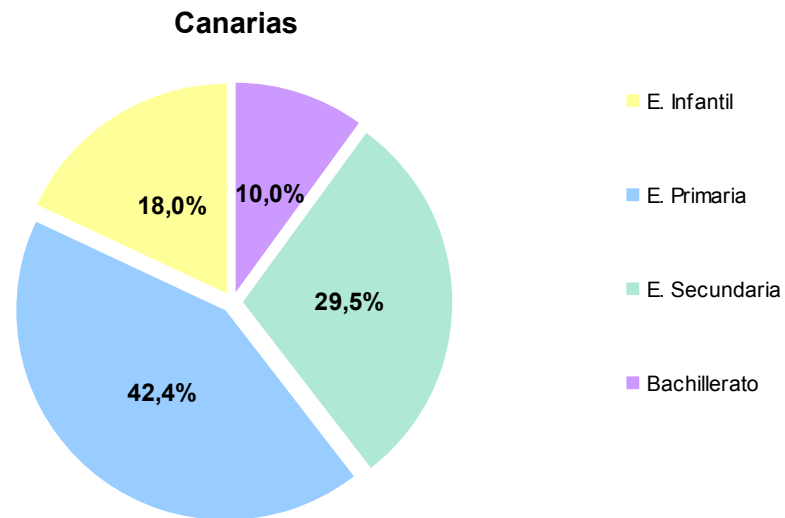

CANARIAS	Cifra	%
E. Infantil	53107	18,0
E. Primaria	124920	42,4
E. Secundaria	86899	29,5
Bachillerato	29507	10,0
TOTAL	294.433