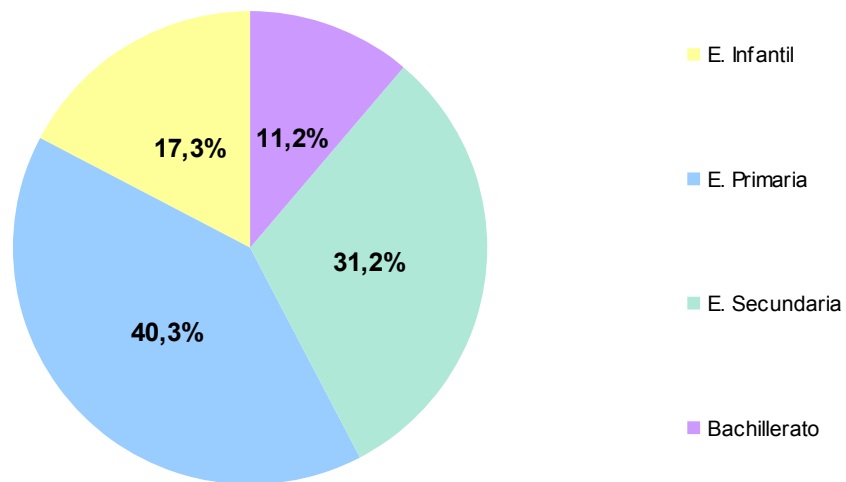

Lanzarote

LANZAROTE	Cifra	%
E. Infantil	3.983	18,3
E. Primaria	9.443	43,4
E. Secundaria	6.228	28,6
Bachillerato	2.093	9,6
TOTAL	21.747	

Lanzarote

GRAN CANARIA	Cifra	%
E. Infantil	20.799	17,2
E. Primaria	50.935	42,2
E. Secundaria	36.553	30,3
Bachillerato	12.427	10,3
TOTAL	120.714	

Gran Canaria

LA GOMERA	Cifra	%
E. Infantil	381	16,8
E. Primaria	981	43,4
E. Secundaria	677	29,9
Bachillerato	223	9,9
TOTAL	2.262	

La Gomera

EL HIERRO	Cifra	%
E. Infantil	209	17,3
E. Primaria	487	40,3
E. Secundaria	376	31,2
Bachillerato	135	11,2
TOTAL	1.207	

El Hierro

LA PALMA	Cifra	%
E. Infantil	1.850	18,0
E. Primaria	4.230	41,1
E. Secundaria	3.078	29,9
Bachillerato	1.134	11,0
TOTAL	10.292	

La Palma

TENERIFE	Cifra	%
E. Infantil	22.620	18,5
E. Primaria	51.578	42,2
E. Secundaria	35.634	29,2
Bachillerato	12.260	10,0
TOTAL	122.092	