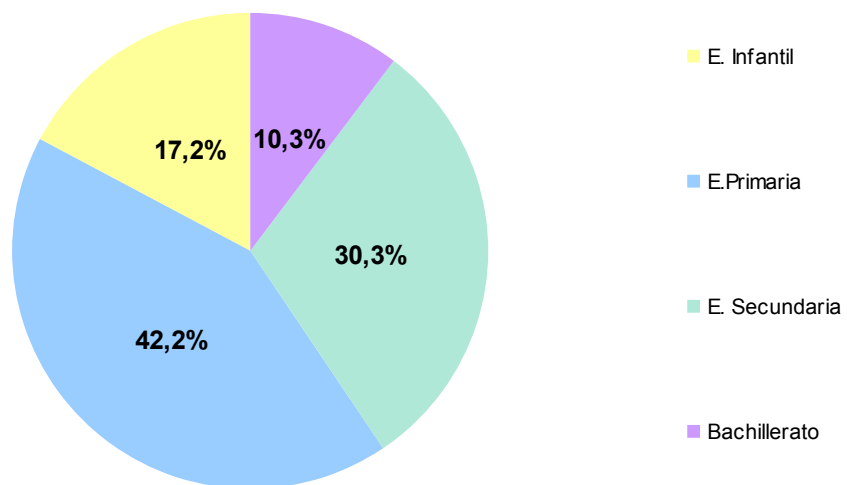

Lanzarote

LANZAROTE	Cifra	%
E. Infantil	3.983	18,3
E. Primaria	9.443	43,4
E. Secundaria	6.228	28,6
Bachillerato	2.093	9,6
TOTAL	21.747	

Lanzarote

GRAN CANARIA	Cifra	%
E. Infantil	20.799	17,2
E. Primaria	50.935	42,2
E. Secundaria	36.553	30,3
Bachillerato	12.427	10,3
TOTAL	120.714	

Gran Canaria

LA GOMERA	Cifra	%
E. Infantil	381	16,8
E. Primaria	981	43,4
E. Secundaria	677	29,9
Bachillerato	223	9,9
TOTAL	2.262	

La Gomera

EL HIERRO	Cifra	%
E. Infantil	209	17,3
E. Primaria	487	40,3
E. Secundaria	376	31,2
Bachillerato	135	11,2
TOTAL	1.207	