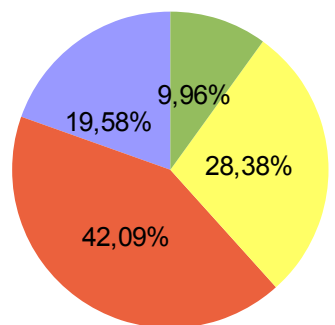

PORCENTAJE POR ISLAS

COMUNIDAD

	2012/13	2013/14	2014/15
E. Infantil	58.893	55.982	53.107
E. Primaria	126.612	125.563	124.920
E. Secundaria	85.370	86.093	86.899
E. Bachillerato	29.954	29.814	29.507

Porcentaje de alumnos por curso y etapa educativa

	2012/13	2013/14	2014/15
Infantil	58.893	55.982	53.107
Primaria	126.612	125.563	124.920
Secundaria	85.370	86.093	86.899
Bachillerato	29.954	29.814	29.507

2012/13

■ Infantil ■ Primaria
■ Secundaria ■ Bachillerato