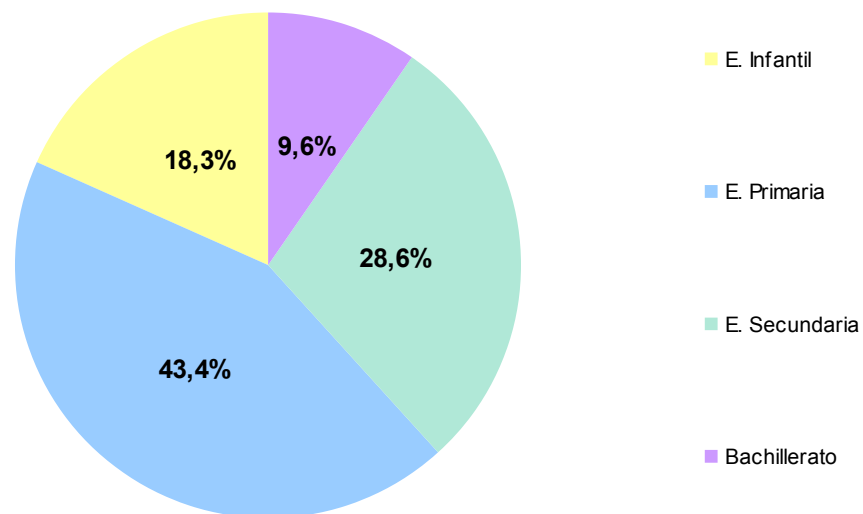

José Miguel Pérez García
CONSEJERO DE EDUCACIÓN,
UNIVERSIDADES Y SOSTENIBILIDAD

Datos básicos de escolarización en Infantil, Primaria, ESO y Bachillerato 2014/15

Alumnado de enseñanza pública y privada escolarizado en el curso 2014/15	Página
Canarias	3
Fuerteventura	4
Lanzarote	5
Gran Canaria	6
La Gomera	7
El Hierro	8
La Palma	9
Tenerife	10
Programas de Diversificación Curricular	10-1
Comparativas de los últimos 3 cursos escolares	11
Número de centros públicos y privados en Canarias	20
Siglas correspondientes a la denominación genérica de los centros	21
Población, número de alumnos y número de centros, por municipio	22
Directorio de centros	25
Configuración de Distritos	44
Colectivo de Escuelas Rurales	62
Centros donde se imparte Bachillerato por modalidades	67
Adscripción de bachillerato	70

CANARIAS	Cifra	%
E. Infantil	53107	18,0
E. Primaria	124920	42,4
E. Secundaria	86899	29,5
Bachillerato	29507	10,0
TOTAL	294.433	

FUERTEVENTURA	Cifra	%
E. Infantil	3.265	20,3
E. Primaria	7.266	45,1
E. Secundaria	4.353	27,0
Bachillerato	1.235	7,7
TOTAL	16.119	

Lanzarote

LANZAROTE	Cifra	%
E. Infantil	3.983	18,3
E. Primaria	9.443	43,4
E. Secundaria	6.228	28,6
Bachillerato	2.093	9,6
TOTAL	21.747	

Lanzarote

GRAN CANARIA	Cifra	%
E. Infantil	20.799	17,2
E. Primaria	50.935	42,2
E. Secundaria	36.553	30,3
Bachillerato	12.427	10,3
TOTAL	120.714	