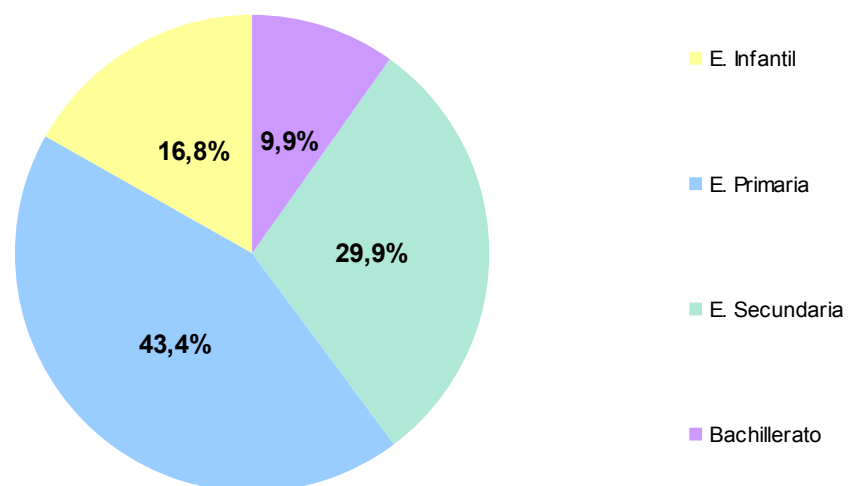

Lanzarote

LANZAROTE	Cifra	%
E. Infantil	3.983	18,3
E. Primaria	9.443	43,4
E. Secundaria	6.228	28,6
Bachillerato	2.093	9,6
TOTAL	21.747	

Lanzarote

GRAN CANARIA	Cifra	%
E. Infantil	20.799	17,2
E. Primaria	50.935	42,2
E. Secundaria	36.553	30,3
Bachillerato	12.427	10,3
TOTAL	120.714	

Gran Canaria

LA GOMERA	Cifra	%
E. Infantil	381	16,8
E. Primaria	981	43,4
E. Secundaria	677	29,9
Bachillerato	223	9,9
TOTAL	2.262	

La Gomera

EL HIERRO	Cifra	%
E. Infantil	209	17,3
E. Primaria	487	40,3
E. Secundaria	376	31,2
Bachillerato	135	11,2
TOTAL	1.207	