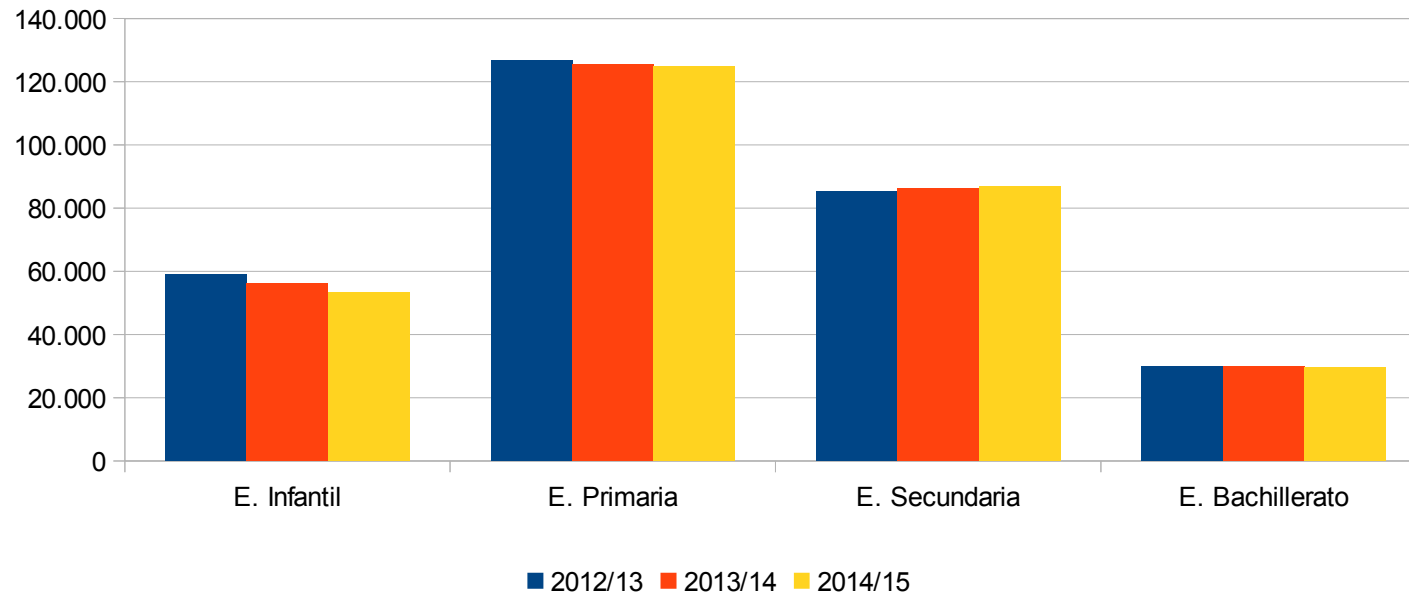

COMUNIDAD

	2012/13	2013/14	2014/15
E. Infantil	58.893	55.982	53.107
E. Primaria	126.612	125.563	124.920
E. Secundaria	85.370	86.093	86.899
E. Bachillerato	29.954	29.814	29.507