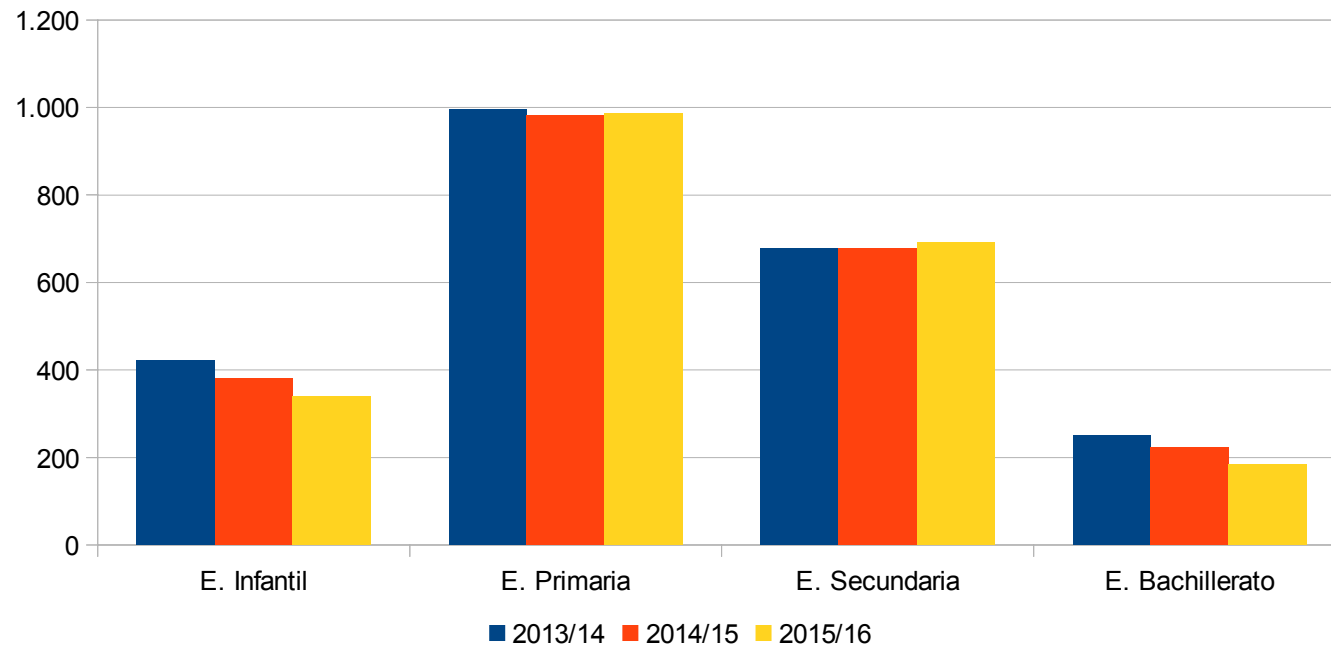

LA GOMERA

	2013/14	2014/15	2015/16
E. Infantil	421	381	339
E. Primaria	996	981	987
E. Secundaria	678	677	691
E. Bachillerato	250	223	183