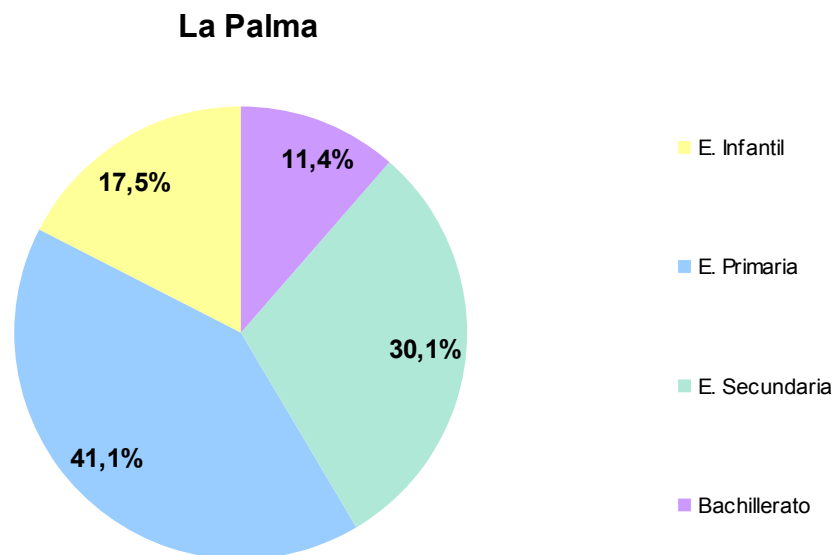

**Lanzarote**

LANZAROTE	Cifra	%
E. Infantil	4.008	18,2
E. Primaria	9.496	43,2
E. Secundaria	6.326	28,8
Bachillerato	2.136	9,7
<b>TOTAL</b>	<b>21.966</b>	

**Lanzarote**

GRAN CANARIA	Cifra	%
E. Infantil	20.141	17,0
E. Primaria	49.441	41,7
E. Secundaria	36.575	30,8
Bachillerato	12.413	10,5
<b>TOTAL</b>	<b>118.570</b>	

**Gran Canaria**

LA GOMERA	Cifra	%
E. Infantil	339	15,4
E. Primaria	987	44,9
E. Secundaria	691	31,4
Bachillerato	183	8,3
<b>TOTAL</b>	<b>2.200</b>	

**La Gomera**

EL HIERRO	Cifra	%
E. Infantil	216	18,3
E. Primaria	472	40,0
E. Secundaria	352	29,9
Bachillerato	139	11,8
<b>TOTAL</b>	<b>1.179</b>	

**El Hierro**

LA PALMA	Cifra	%
E. Infantil	1.773	17,5
E. Primaria	4.169	41,1
E. Secundaria	3.051	30,1
Bachillerato	1.157	11,4
<b>TOTAL</b>	<b>10.150</b>	

TENERIFE	Cifra	%
E. Infantil	22.195	18,2
E. Primaria	51.929	42,5
E. Secundaria	35.504	29,1
Bachillerato	12.531	10,3
<b>TOTAL</b>	<b>122.159</b>	

ISLAS	2013	2014	2015
FUERTEVENTURA	326	324	166
LANZAROTE	482	448	222
GRAN CANARIA	2.506	2.550	1.289
LA GOMERA	51	46	22
EL HIERRO	29	29	15
LA PALMA	263	226	115
TENERIFE	2.462	2.401	1.181