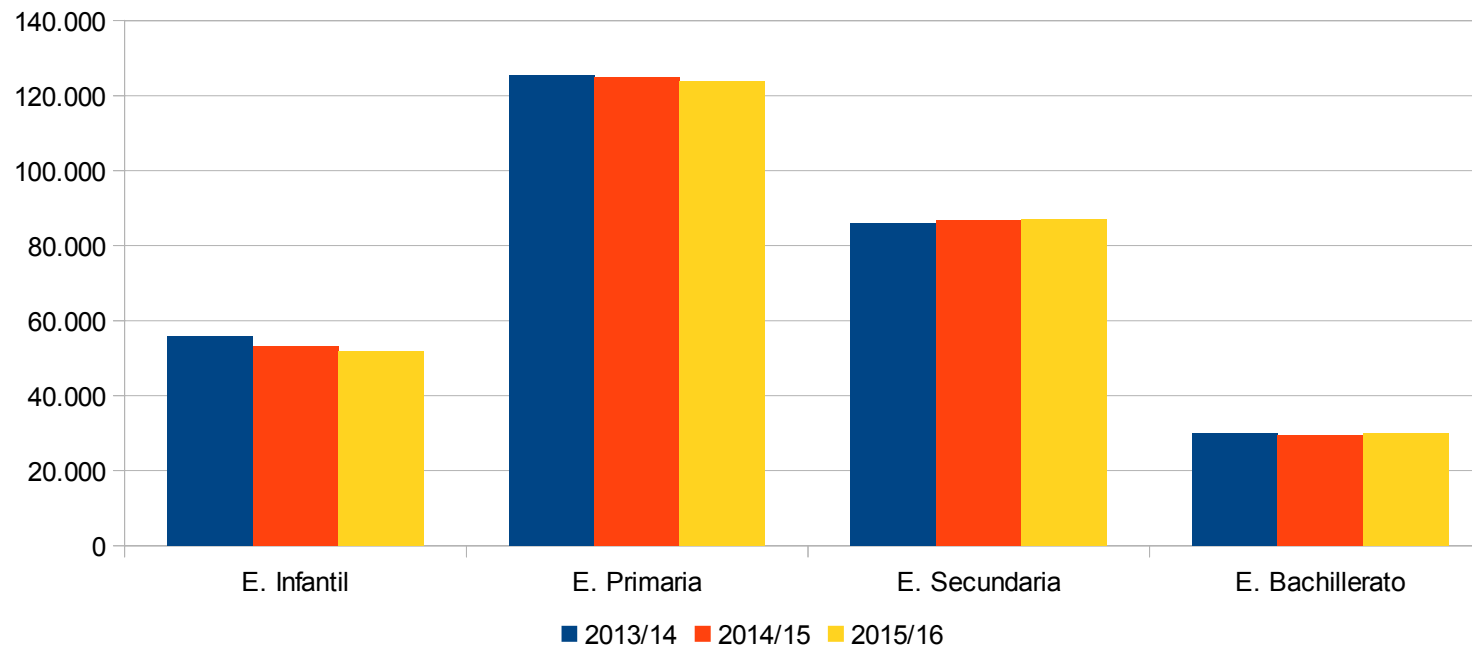

ISLAS	2013	2014	2015
FUERTEVENTURA	326	324	166
LANZAROTE	482	448	222
GRAN CANARIA	2.506	2.550	1.289
LA GOMERA	51	46	22
EL HIERRO	29	29	15
LA PALMA	263	226	115
TENERIFE	2.462	2.401	1.181

### ALUMNADO DE PDC - EVOLUCIÓN

	PDC 3º ESO	PDC 4º ESO	% 3º	% 4º
FUERTEVENTURA	0	166	0,0	5,5
LANZAROTE	0	222	0,0	7,4
GRAN CANARIA	0	1.289	0,0	42,8
LA GOMERA	0	22	0,0	0,7
EL HIERRO	0	15	0,0	0,5
LA PALMA	0	115	0,0	3,8
TENERIFE	0	1181	0,0	39,2
TOTAL	0	3.010		

PORCENTAJE POR ISLAS

**COMUNIDAD**

	2013/14	2014/15	2015/16
E. Infantil	55.982	53.107	51.871
E. Primaria	125.563	124.920	123.855
E. Secundaria	86.093	86.899	86.957
E. Bachillerato	29.814	29.507	29.812