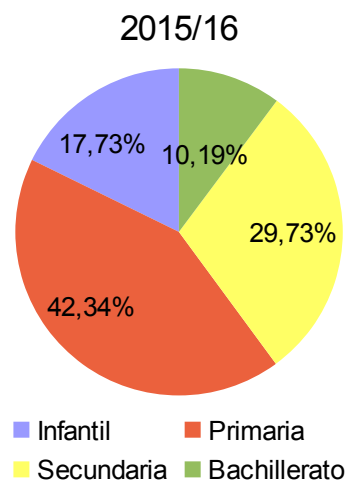

PORCENTAJE POR ISLAS

**COMUNIDAD**

	2013/14	2014/15	2015/16
E. Infantil	55.982	53.107	51.871
E. Primaria	125.563	124.920	123.855
E. Secundaria	86.093	86.899	86.957
E. Bachillerato	29.814	29.507	29.812

## Porcentaje de alumnos por curso y etapa educativa

	2013/14	2014/15	2015/16
Infantil	55.982	53.107	51.871
Primaria	125.563	124.920	123.855
Secundaria	86.093	86.899	86.957
Bachillerato	29.814	29.507	29.812