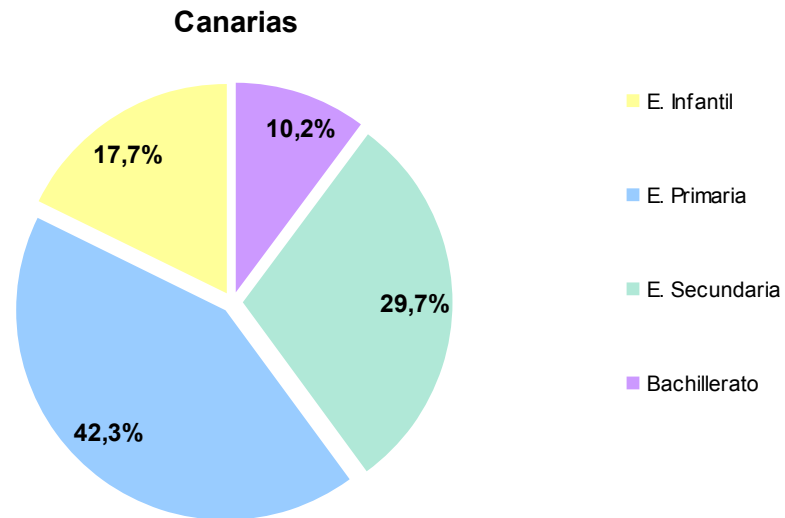

CANARIAS	Cifra	%
E. Infantil	51871	17,7
E. Primaria	123855	42,3
E. Secundaria	86957	29,7
Bachillerato	29812	10,2
TOTAL	292.495