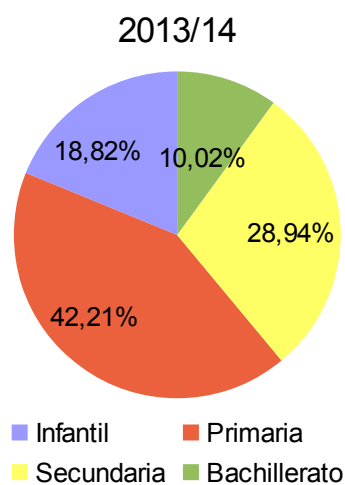

PORCENTAJE POR ISLAS

**COMUNIDAD**

	2013/14	2014/15	2015/16
E. Infantil	55.982	53.107	51.871
E. Primaria	125.563	124.920	123.855
E. Secundaria	86.093	86.899	86.957
E. Bachillerato	29.814	29.507	29.812

## Porcentaje de alumnos por curso y etapa educativa

	2013/14	2014/15	2015/16
Infantil	55.982	53.107	51.871
Primaria	125.563	124.920	123.855
Secundaria	86.093	86.899	86.957
Bachillerato	29.814	29.507	29.812