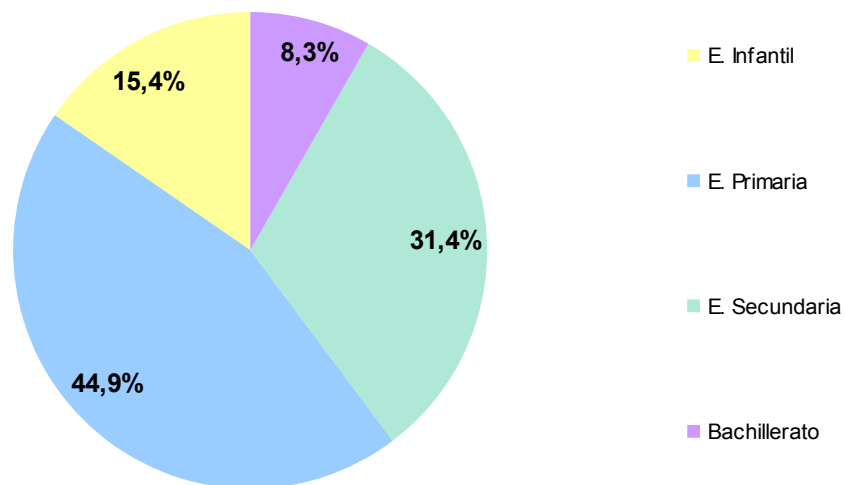

**Lanzarote**

LANZAROTE	Cifra	%
E. Infantil	4.008	18,2
E. Primaria	9.496	43,2
E. Secundaria	6.326	28,8
Bachillerato	2.136	9,7
<b>TOTAL</b>	<b>21.966</b>	

**Lanzarote**

GRAN CANARIA	Cifra	%
E. Infantil	20.141	17,0
E. Primaria	49.441	41,7
E. Secundaria	36.575	30,8
Bachillerato	12.413	10,5
<b>TOTAL</b>	<b>118.570</b>	

**Gran Canaria**

LA GOMERA	Cifra	%
E. Infantil	339	15,4
E. Primaria	987	44,9
E. Secundaria	691	31,4
Bachillerato	183	8,3
<b>TOTAL</b>	<b>2.200</b>	

**La Gomera**

EL HIERRO	Cifra	%
E. Infantil	216	18,3
E. Primaria	472	40,0
E. Secundaria	352	29,9
Bachillerato	139	11,8
<b>TOTAL</b>	<b>1.179</b>	