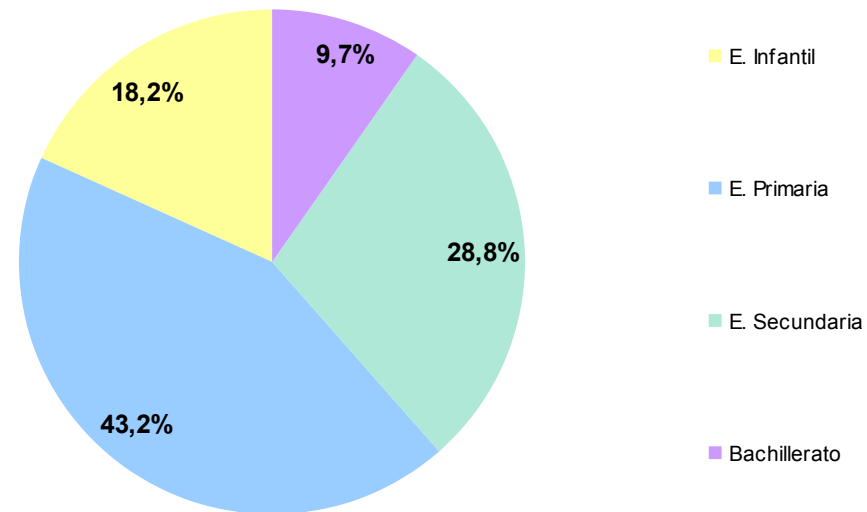

## Datos básicos de escolarización en Infantil, Primaria, ESO y Bachillerato 2015/16

Alumnado de enseñanza pública y privada escolarizado en el curso 2015/16	Página
Canarias	3
Fuerteventura	4
Lanzarote	5
Gran Canaria	6
La Gomera	7
El Hierro	8
La Palma	9
Tenerife	10
Programas de Diversificación Curricular	10-1
Comparativas de los últimos 3 cursos escolares	11
Número de centros públicos y privados en Canarias	20
Siglas correspondientes a la denominación genérica de los centros	21
Población, número de alumnos y número de centros, por municipio	22
Directorio de centros	25
Configuración de Distritos	43
Colectivo de Escuelas Rurales	61
Centros donde se imparte Bachillerato por modalidades	66
Adscripción de bachillerato	69

CANARIAS	Cifra	%
E. Infantil	51871	17,7
E. Primaria	123855	42,3
E. Secundaria	86957	29,7
Bachillerato	29812	10,2
<b>TOTAL</b>	<b>292.495</b>	

FUERTEVENTURA	Cifra	%
E. Infantil	3.199	19,7
E. Primaria	7.361	45,2
E. Secundaria	4.458	27,4
Bachillerato	1.253	7,7
<b>TOTAL</b>	<b>16.271</b>	

**Lanzarote**

LANZAROTE	Cifra	%
E. Infantil	4.008	18,2
E. Primaria	9.496	43,2
E. Secundaria	6.326	28,8
Bachillerato	2.136	9,7
<b>TOTAL</b>	<b>21.966</b>	

**Lanzarote**

GRAN CANARIA	Cifra	%
E. Infantil	20.141	17,0
E. Primaria	49.441	41,7
E. Secundaria	36.575	30,8
Bachillerato	12.413	10,5
<b>TOTAL</b>	<b>118.570</b>	