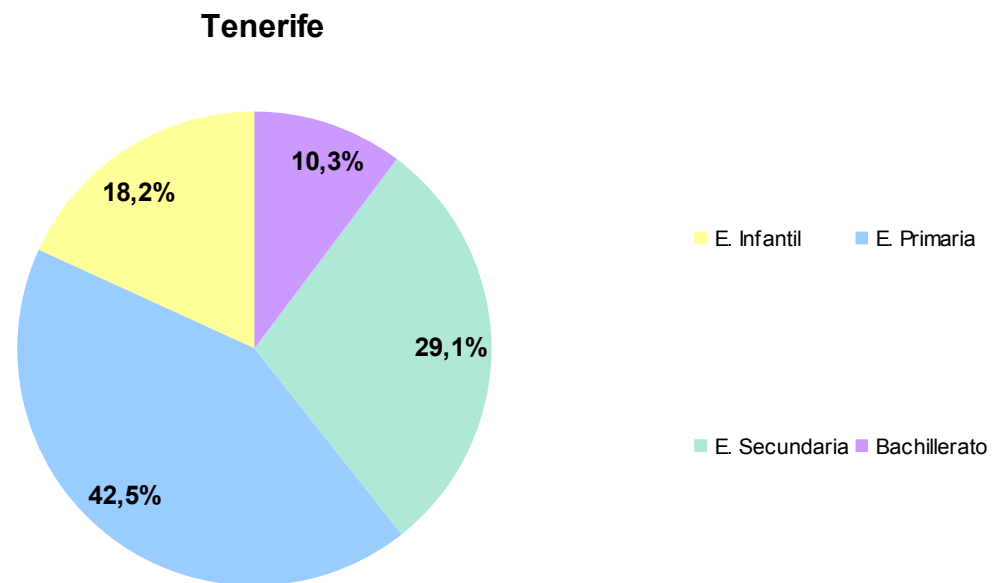

**Gran Canaria**

LA GOMERA	Cifra	%
E. Infantil	339	15,4
E. Primaria	987	44,9
E. Secundaria	691	31,4
Bachillerato	183	8,3
<b>TOTAL</b>	<b>2.200</b>	

**La Gomera**

EL HIERRO	Cifra	%
E. Infantil	216	18,3
E. Primaria	472	40,0
E. Secundaria	352	29,9
Bachillerato	139	11,8
<b>TOTAL</b>	<b>1.179</b>	

**El Hierro**

LA PALMA	Cifra	%
E. Infantil	1.773	17,5
E. Primaria	4.169	41,1
E. Secundaria	3.051	30,1
Bachillerato	1.157	11,4
<b>TOTAL</b>	<b>10.150</b>	

TENERIFE	Cifra	%
E. Infantil	22.195	18,2
E. Primaria	51.929	42,5
E. Secundaria	35.504	29,1
Bachillerato	12.531	10,3
<b>TOTAL</b>	<b>122.159</b>	

ISLAS	2013	2014	2015
FUERTEVENTURA	326	324	166
LANZAROTE	482	448	222
GRAN CANARIA	2.506	2.550	1.289
LA GOMERA	51	46	22
EL HIERRO	29	29	15
LA PALMA	263	226	115
TENERIFE	2.462	2.401	1.181