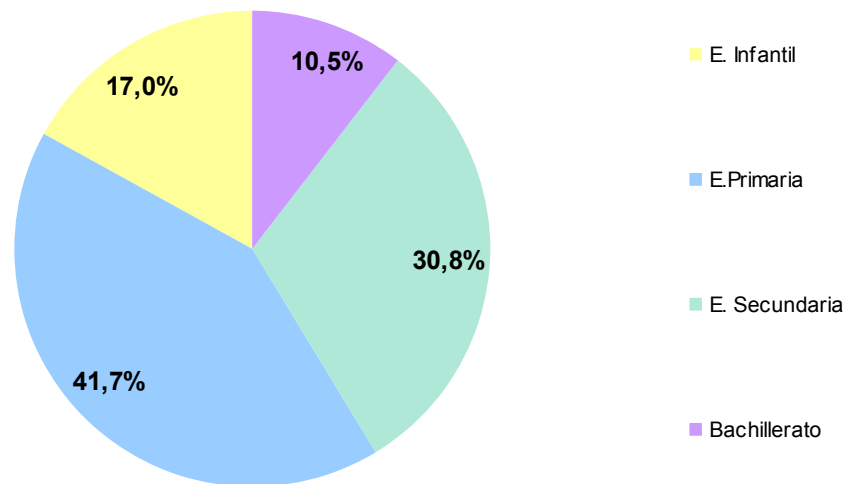

**Lanzarote**

LANZAROTE	Cifra	%
E. Infantil	4.008	18,2
E. Primaria	9.496	43,2
E. Secundaria	6.326	28,8
Bachillerato	2.136	9,7
<b>TOTAL</b>	<b>21.966</b>	

**Lanzarote**

GRAN CANARIA	Cifra	%
E. Infantil	20.141	17,0
E. Primaria	49.441	41,7
E. Secundaria	36.575	30,8
Bachillerato	12.413	10,5
<b>TOTAL</b>	<b>118.570</b>	

**Gran Canaria**

LA GOMERA	Cifra	%
E. Infantil	339	15,4
E. Primaria	987	44,9
E. Secundaria	691	31,4
Bachillerato	183	8,3
<b>TOTAL</b>	<b>2.200</b>	

**La Gomera**

EL HIERRO	Cifra	%
E. Infantil	216	18,3
E. Primaria	472	40,0
E. Secundaria	352	29,9
Bachillerato	139	11,8
<b>TOTAL</b>	<b>1.179</b>	