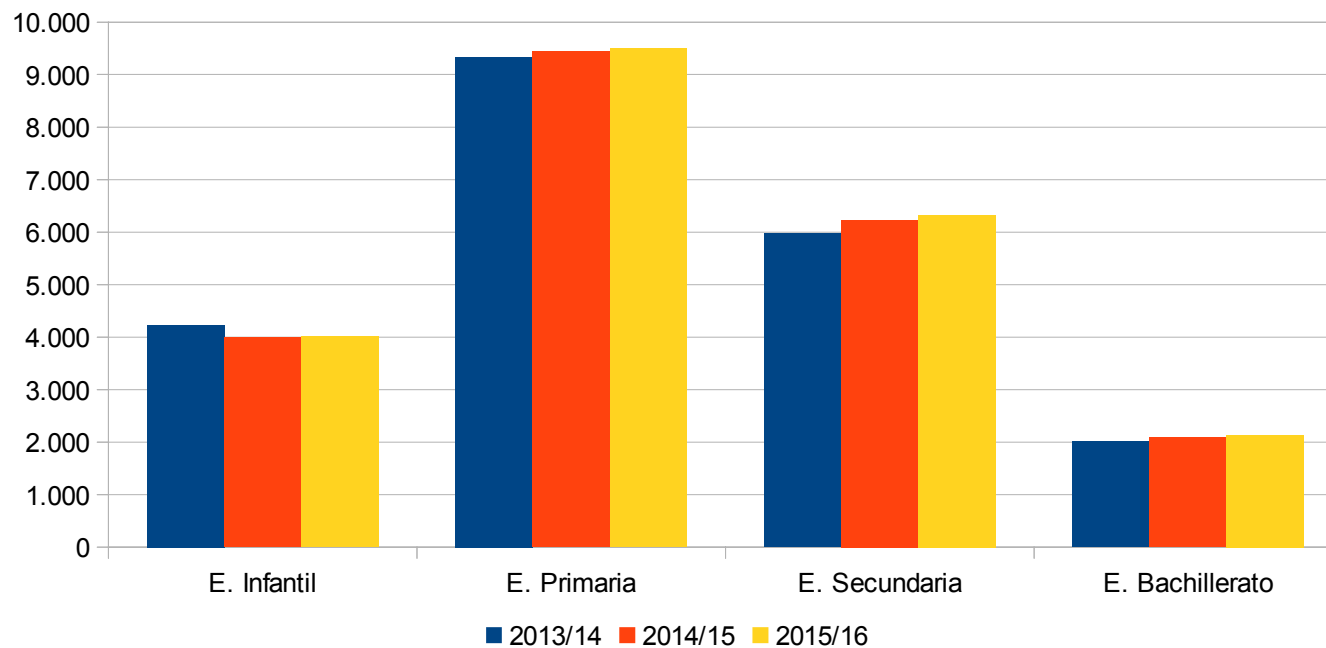

PORCENTAJE POR ISLAS

**COMUNIDAD**

	2013/14	2014/15	2015/16
E. Infantil	55.982	53.107	51.871
E. Primaria	125.563	124.920	123.855
E. Secundaria	86.093	86.899	86.957
E. Bachillerato	29.814	29.507	29.812

## Porcentaje de alumnos por curso y etapa educativa

	2013/14	2014/15	2015/16
Infantil	55.982	53.107	51.871
Primaria	125.563	124.920	123.855
Secundaria	86.093	86.899	86.957
Bachillerato	29.814	29.507	29.812

**FUERTEVENTURA**

	2013/14	2014/15	2015/16
E. Infantil	3.514	3.265	3.199
E. Primaria	6.919	7.266	7.361
E. Secundaria	4.304	4.353	4.458
E. Bachillerato	1.169	1.235	1.253

**LANZAROTE**

	2013/14	2014/15	2015/16
E. Infantil	4.232	3.983	4.008
E. Primaria	9.331	9.443	9.496
E. Secundaria	5.971	6.228	6.326
E. Bachillerato	2.009	2.093	2.136