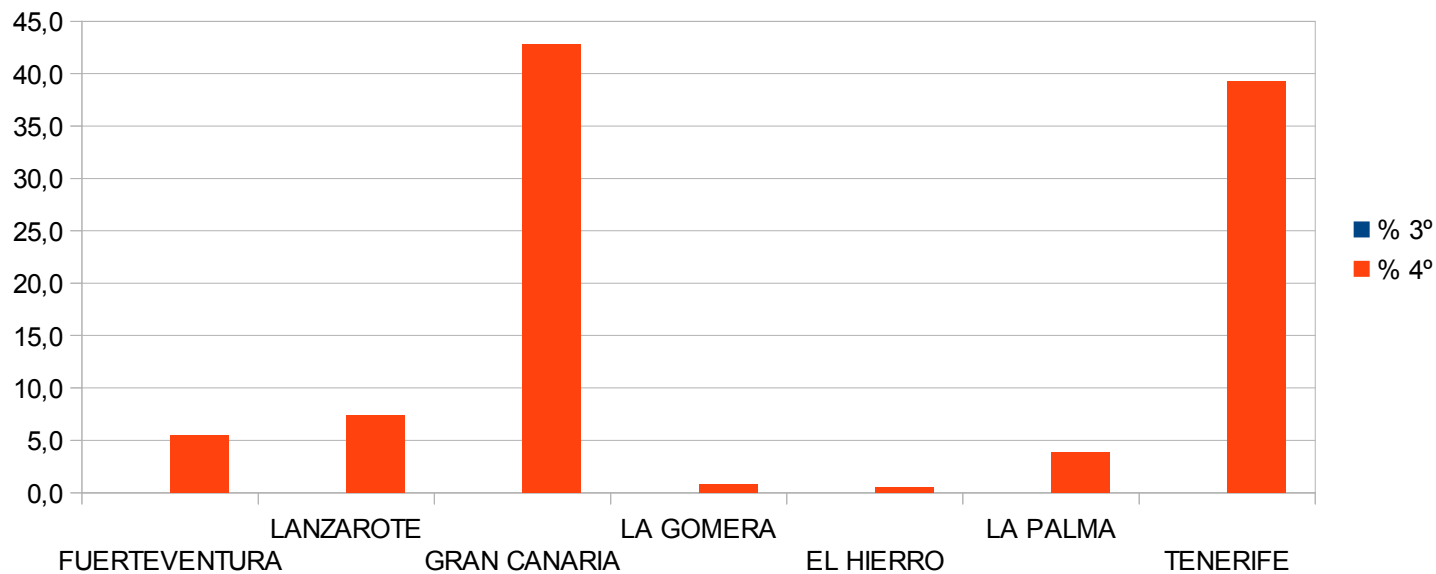

PDC 3º ESO	PDC 4º ESO	% 3º	% 4º
FUERTEVENTURA	0	166	0,0	5,5
LANZAROTE	0	222	0,0	7,4
GRAN CANARIA	0	1.289	0,0	42,8
LA GOMERA	0	22	0,0	0,7
EL HIERRO	0	15	0,0	0,5
LA PALMA	0	115	0,0	3,8
TENERIFE	0	1181	0,0	39,2
TOTAL	0	3.010		

PORCENTAJE POR ISLAS