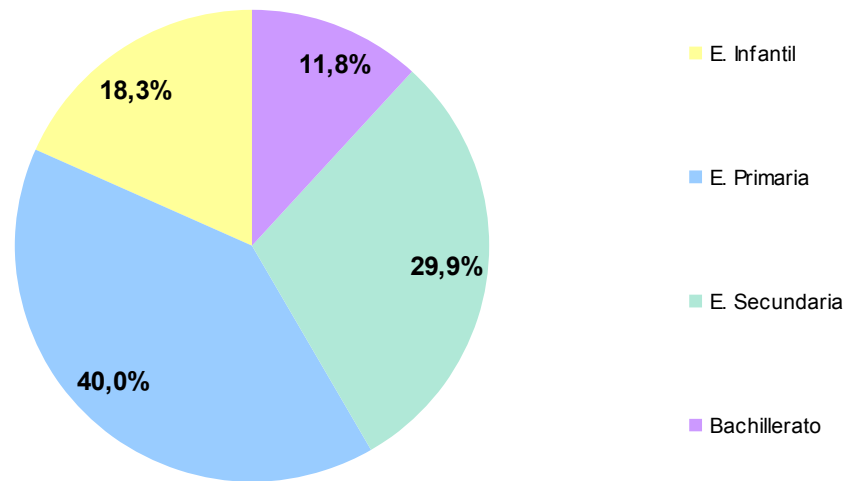

**Lanzarote**

LANZAROTE	Cifra	%
E. Infantil	4.008	18,2
E. Primaria	9.496	43,2
E. Secundaria	6.326	28,8
Bachillerato	2.136	9,7
<b>TOTAL</b>	<b>21.966</b>	

**Lanzarote**

GRAN CANARIA	Cifra	%
E. Infantil	20.141	17,0
E. Primaria	49.441	41,7
E. Secundaria	36.575	30,8
Bachillerato	12.413	10,5
<b>TOTAL</b>	<b>118.570</b>	

**Gran Canaria**

LA GOMERA	Cifra	%
E. Infantil	339	15,4
E. Primaria	987	44,9
E. Secundaria	691	31,4
Bachillerato	183	8,3
<b>TOTAL</b>	<b>2.200</b>	

**La Gomera**

EL HIERRO	Cifra	%
E. Infantil	216	18,3
E. Primaria	472	40,0
E. Secundaria	352	29,9
Bachillerato	139	11,8
<b>TOTAL</b>	<b>1.179</b>	

**El Hierro**

LA PALMA	Cifra	%
E. Infantil	1.773	17,5
E. Primaria	4.169	41,1
E. Secundaria	3.051	30,1
Bachillerato	1.157	11,4
<b>TOTAL</b>	<b>10.150</b>	

TENERIFE	Cifra	%
E. Infantil	22.195	18,2
E. Primaria	51.929	42,5
E. Secundaria	35.504	29,1
Bachillerato	12.531	10,3
<b>TOTAL</b>	<b>122.159</b>	