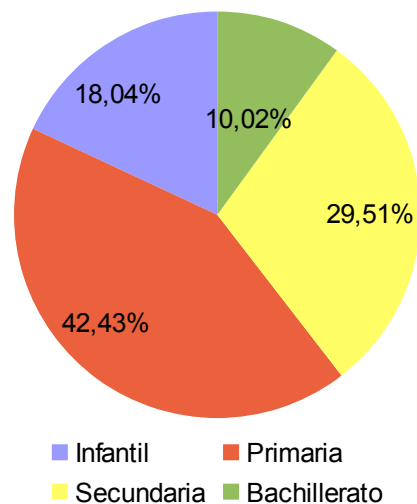

PORCENTAJE POR ISLAS

**COMUNIDAD**

	2013/14	2014/15	2015/16
E. Infantil	55.982	53.107	51.871
E. Primaria	125.563	124.920	123.855
E. Secundaria	86.093	86.899	86.957
E. Bachillerato	29.814	29.507	29.812

## Porcentaje de alumnos por curso y etapa educativa

	2013/14	2014/15	2015/16
Infantil	55.982	53.107	51.871
Primaria	125.563	124.920	123.855
Secundaria	86.093	86.899	86.957
Bachillerato	29.814	29.507	29.812