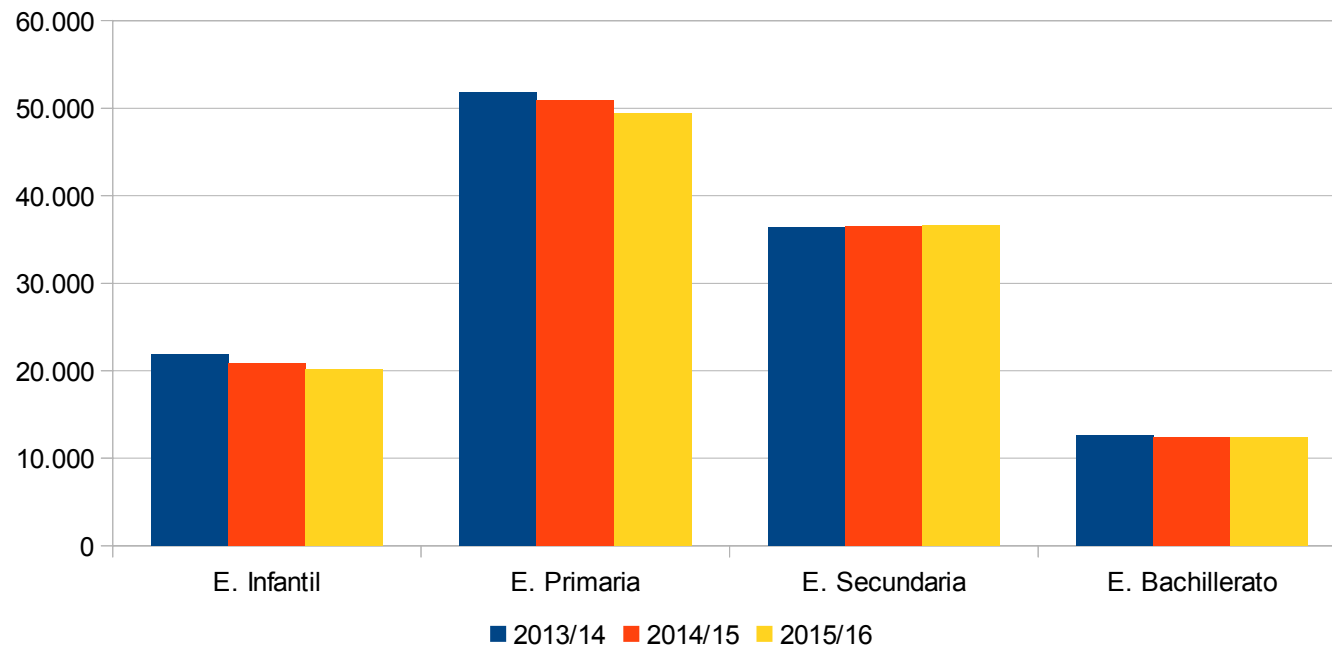

GRAN CANARIA

	2013/14	2014/15	2015/16
E. Infantil	21.858	20.799	20.141
E. Primaria	51.855	50.935	49.441
E. Secundaria	36.340	36.553	36.575
E. Bachillerato	12.619	12.427	12.413