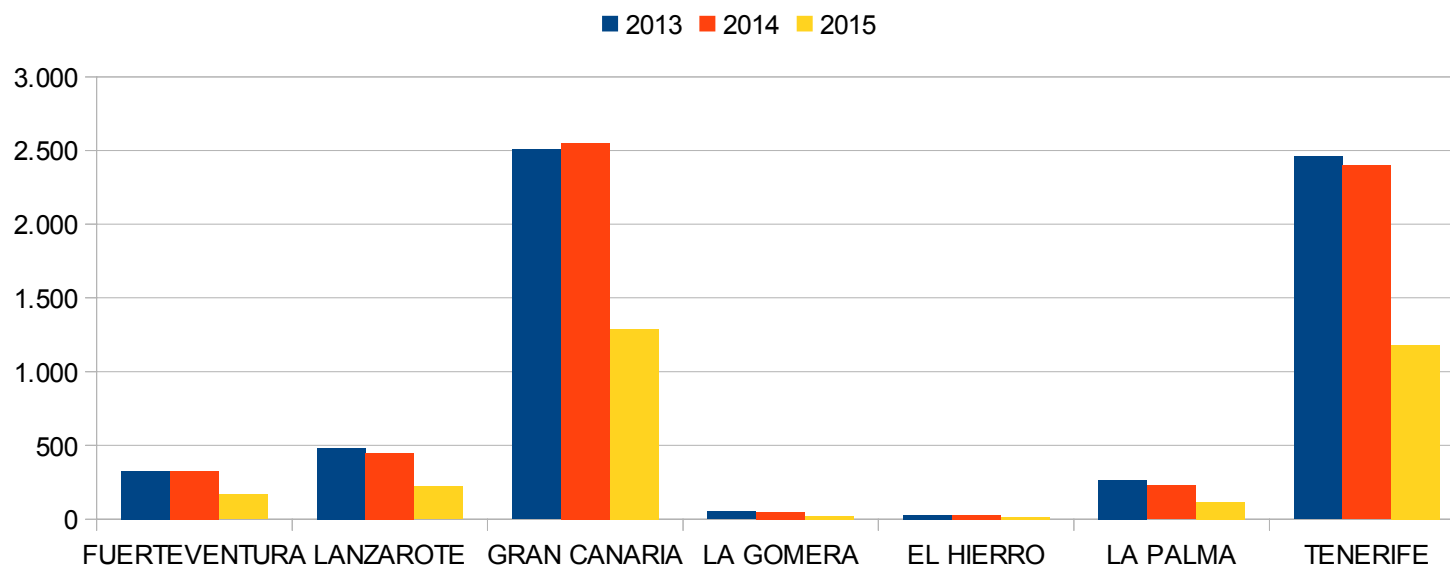

ISLAS	2013	2014	2015
FUERTEVENTURA	326	324	166
LANZAROTE	482	448	222
GRAN CANARIA	2.506	2.550	1.289
LA GOMERA	51	46	22
EL HIERRO	29	29	15
LA PALMA	263	226	115
TENERIFE	2.462	2.401	1.181

ALUMNADO DE PDC - EVOLUCIÓN