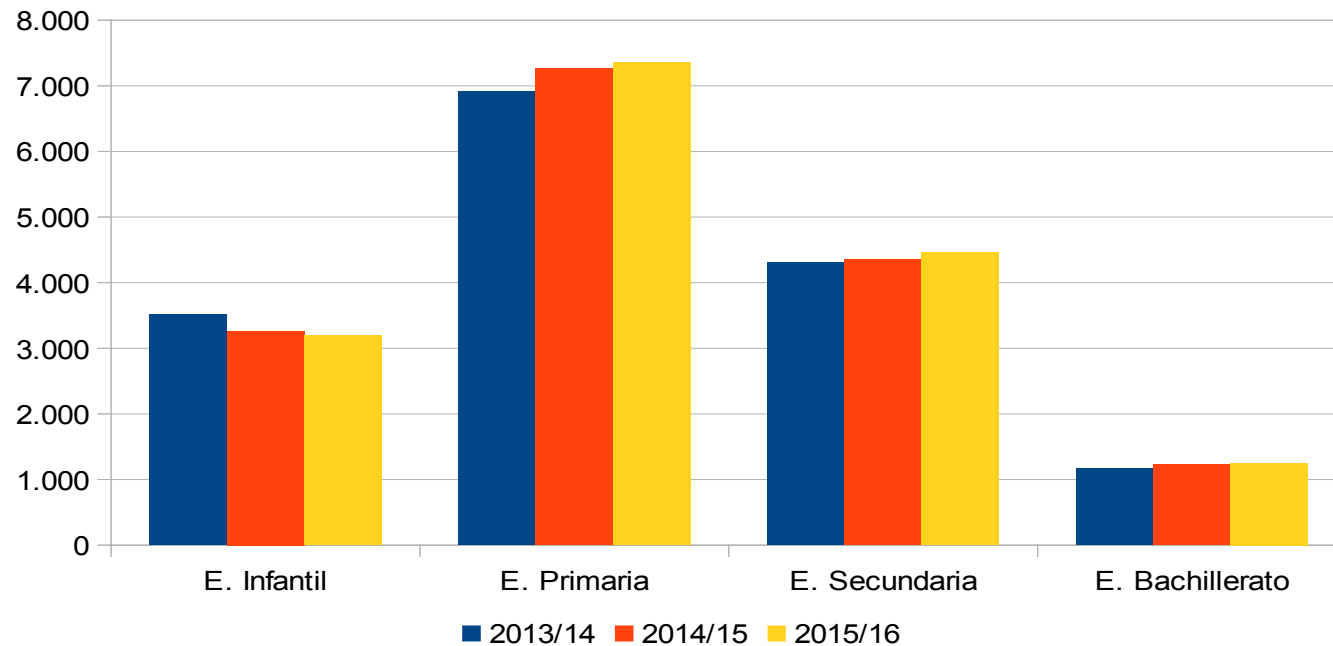

FUERTEVENTURA

	2013/14	2014/15	2015/16
E. Infantil	3.514	3.265	3.199
E. Primaria	6.919	7.266	7.361
E. Secundaria	4.304	4.353	4.458
E. Bachillerato	1.169	1.235	1.253